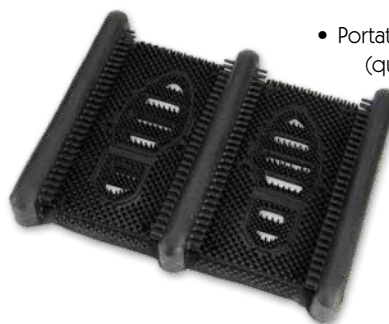

SDL872

Produits de sécurité
ZENITH^{MD}

SDL871

No modèle	Description	Prix promo
SDL871	Plein	47,95
SDL872	Motif à fentes	51,95

TAPIS GRATTOIR

- Nettoie efficacement les souliers et les bottes pour empêcher l'infiltration de saleté, de gadoue et de neige
- Boudures biseautées pour aider à prévenir les trébuchements
 - Épaisseur: 1/2"
- Motif de la surface: Texturé
 - Circulation: Intense
 - Couleur: Noir

SFQ527

Produits de sécurité
ZENITH^{MD}

No modèle	Dimensions			Prix promo
	la'	x	lo'	
SFQ527	2	x	2-2/3	43,95
SFQ528	2-2/3	x	3-1/4	59,95
SFQ529	2-1/3	x	3-5/6	70,95
SFQ530	3	x	5	106,00
SFQ531	3	x	6	121,00

GRATTOIR POUR BOTTES

- Nettoie efficacement les souliers et les bottes pour empêcher l'infiltration de saleté, de gadoue et de neige
 - Crampons en caoutchouc qui grattent les côtés et le dessous des bottes
- Portatif ou peut être installé en permanence (quincaillerie d'installation non comprise)
 - Facile à nettoyer
- Longueur hors tout: 12"

Produits de sécurité
ZENITH^{MD}

No modèle	Prix promo
SFQ526	30,95

BARRIÈRES DE PROTECTION À SUSPENDRE DU PLAFOND

- Contribue à maintenir la distanciation sociale tout en offrant une protection supplémentaire contre les gouttelettes respiratoires
- Fabriquée en acrylique transparent et résistant
- Trous percés dans 3 des 4 coins pour permettre la suspension verticale ou horizontale
- **Comprend :** (2) Crochets en forme de S