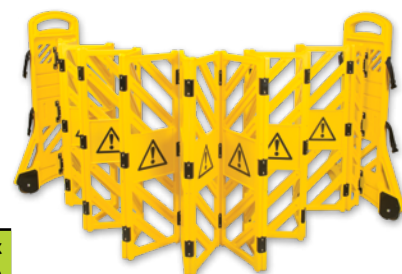

BARRIÈRE MOBILE PORTATIVE

- Barrière de sécurité mobiles pour l'intérieur
- Les panneaux flexibles permettent des configurations multiples, droites, recourbées ou rondes
- Comprend quatre sangles de verrouillage pour faciliter le rangement
- S'incline et se roule facilement
- Matériau: Plastique
- Couleur: Jaune
- Longueur déployé: 13'
- Hauteur: 40"